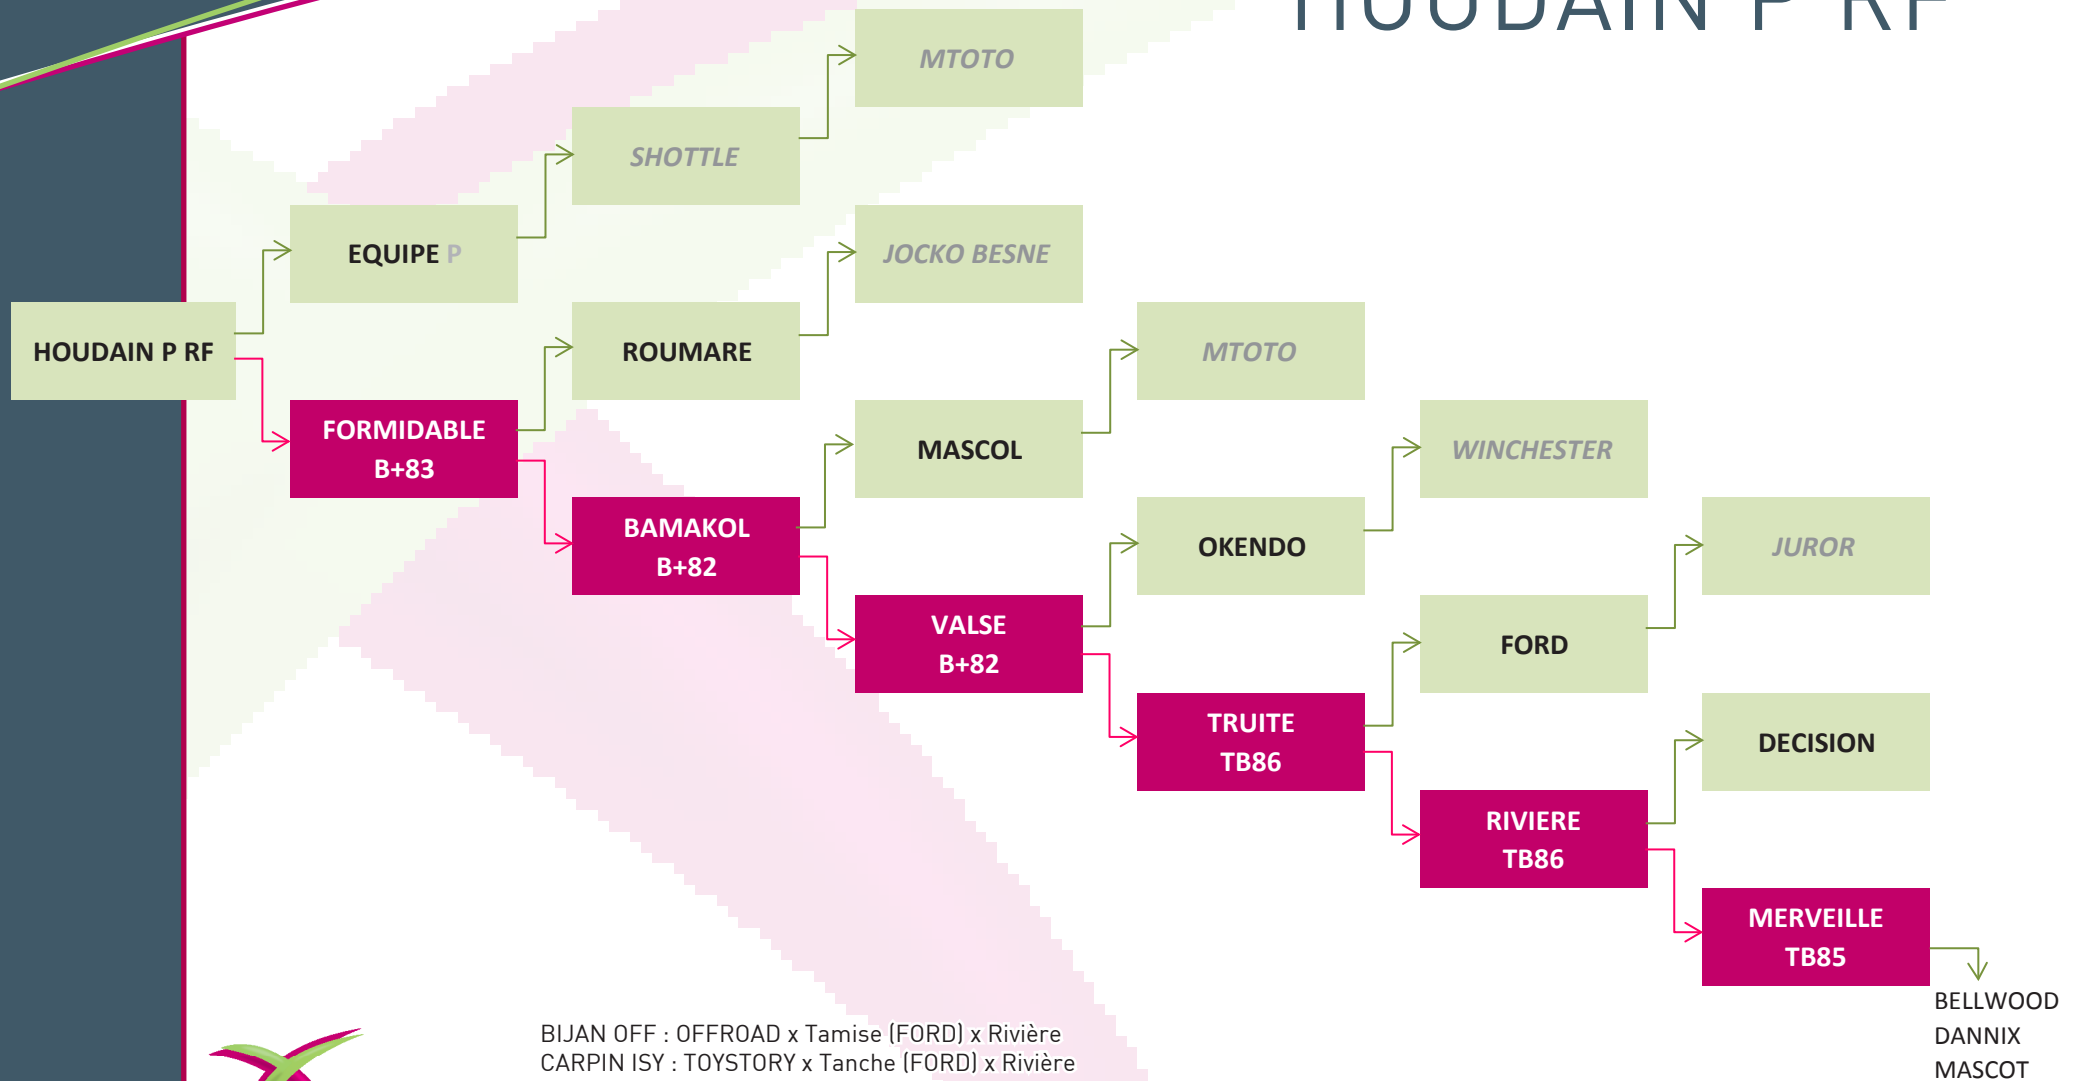

# DOSSIER TECHNIQUE : PEDIGREE

PRIM'HOLSTEIN

## HOUDAIN P RF

BIJAN OFF : OFFROAD x Tamise (FORD) x Rivière  
CARPIN ISY : TOYSTORY x Tanche (FORD) x Rivière

NAISSEUR : GAEC PONT DES NOUES - 44 ST HILAIRE DE CLISSON